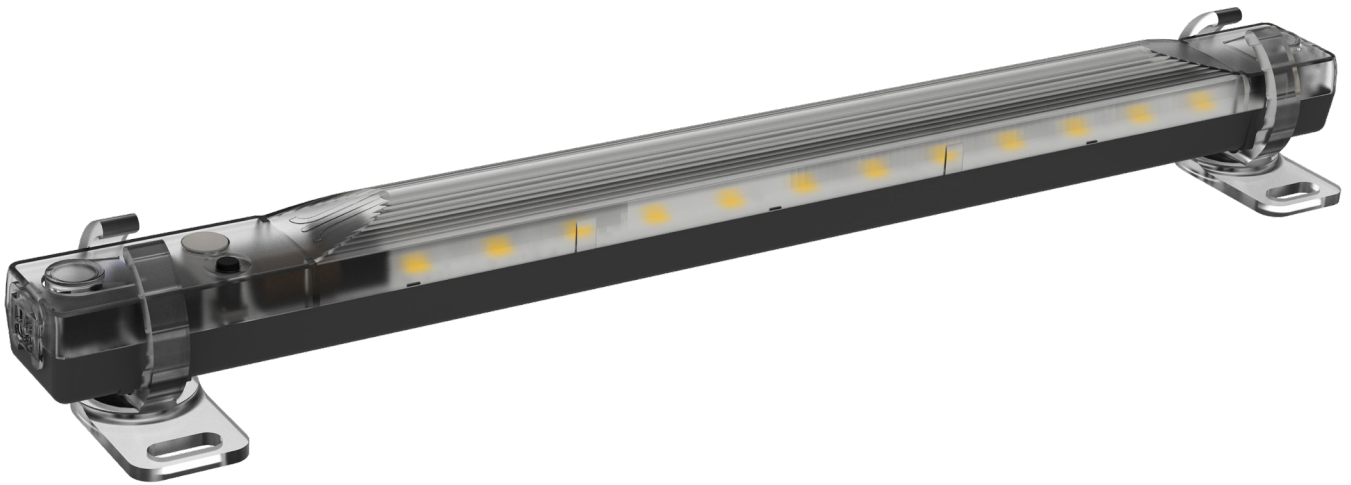

LED SCHALTSCHRANKLEUCHE CABILED MINI

MULTITALENT FÜR DEN MODERNEN SCHALTSCHRANK

Kompakt und leistungsfähig gewährleistet diese LED Multifunktionsleuchte eine optimale Grundlage für Arbeiten im Schaltschrank. Aufgrund des großen Eingangsspannungsbereich ist diese Leuchte universell verwendbar. Die schwenkbare Leuchte lässt sich über Magnete oder Schrauben einfach befestigen. Insbesondere bei größeren Schaltschränken unterstützt die Variante mit integriertem Bewegungsmelder die schnelle Handhabe im Schaltschrank und sorgt so auch für einen effizienten Arbeitsablauf.

Features:

- Steckbare Anschlussleitung
- Anschlussspannung 24 bis 265 V AC/DC
- Einfache Reihenschaltung von mehreren Leuchten über steckbare Verbindungsleitung
- Durchgangsverdrahtung von bis zu 10 Leuchten (AC-Spannung)
- Durchgangsverdrahtung von bis zu 8 Leuchten (DC-Spannung)
- Perfekte Ausleuchtung bis hin zum Schaltschrankboden durch integrierte Optik
- Programmierte Multifunktions Taste zur Umschaltung von Bewegungsmelder auf Dauer-Ein
- Schwenkbar $\pm 90^\circ$
- Anschluss eines Türpositionsschalters möglich
- Variable und einfache Montage über Magnet- oder Schraubenbefestigung
- Hohe Lebensdauer
- Hohe Effizienz (700 lm aus 6 W)

Versorgung der Elektronik

Spannung:	24 – 265 V AC / DC – 50/60 Hz
Strom:	0,04 A bei 230 V (AC)
Leistung:	6 W
Anschluss:	Wieland Steckverbinder

Lichttechnische Daten

Leuchtmittel:	LED
Effizienz:	90 lm/W
Lichtfarbe:	neutralweiß
Farbtemperatur:	5000 K
Farbwiedergabeindex:	typ. 85
Lichtstrom:	700 lm
Beleuchtungsstärke:	max. 1200 lx @ 50 cm