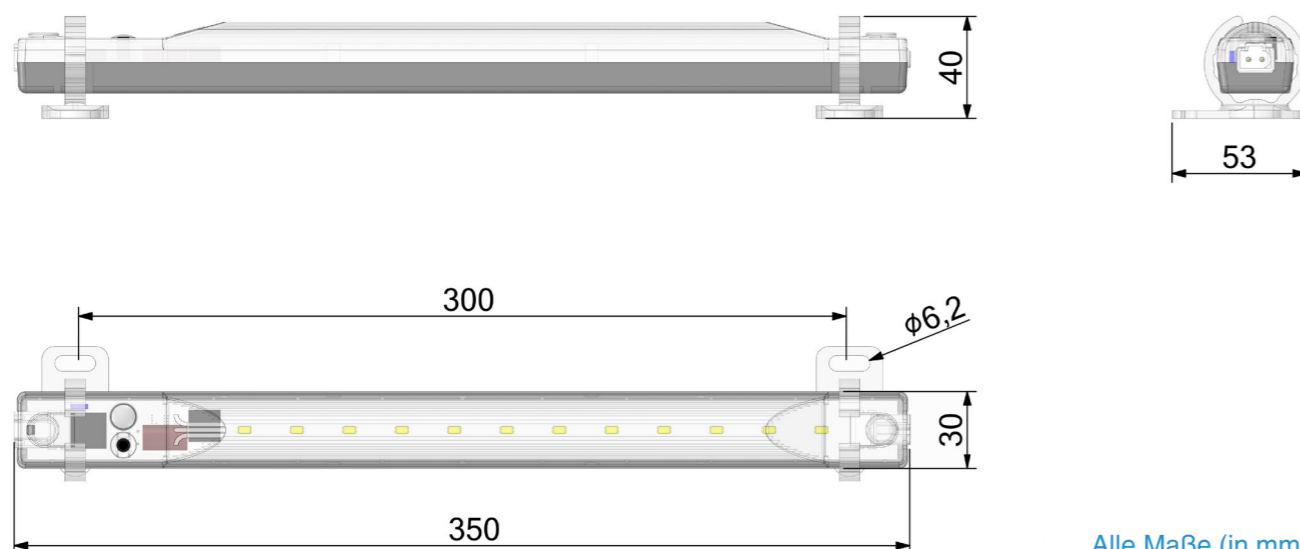

Features:

- Steckbare Anschlussleitung
- Anschlussspannung 24 bis 265 V AC/DC
- Einfache Reihenschaltung von mehreren Leuchten über steckbare Verbindungsleitung
- Durchgangsverdrahtung von bis zu 10 Leuchten (AC-Spannung)
- Durchgangsverdrahtung von bis zu 8 Leuchten (DC-Spannung)
- Perfekte Ausleuchtung bis hin zum Schaltschrankboden durch integrierte Optik
- Programmierte Multifunktions Taste zur Umschaltung von Bewegungsmelder auf Dauer-Ein
- Schwenkbar $\pm 90^\circ$
- Anschluss eines Türpositionsschalters möglich
- Variable und einfache Montage über Magnet- oder Schraubenbefestigung
- Hohe Lebensdauer
- Hohe Effizienz (700 lm aus 6 W)

Versorgung der Elektronik

Spannung:	24 – 265 V AC / DC – 50/60 Hz
Strom:	0,04 A bei 230 V (AC)
Leistung:	6 W
Anschluss:	Wieland Steckverbinder

Lichttechnische Daten

Leuchtmittel:	LED
Effizienz:	90 lm/W
Lichtfarbe:	neutralweiß
Farbtemperatur:	5000 K
Farbwiedergabeindex:	typ. 85
Lichtstrom:	700 lm
Beleuchtungsstärke:	max. 1200 lx @ 50 cm

Zulassungen

CE

Abmessungen

Alle Maße (in mm)

Übersicht Varianten

Artikelnummer:	Bezeichnung:	Ausführung:
4502.000.001	LED Schaltschrankleuchte T	Wieland Steckverbinder, Anschluss für Durchgangsverdrahtung und Multifunktionsaster
4502.000.002	LED Schaltschrankleuchte BT	Wieland Steckverbinder, Bewegungsmelder, Anschluss für Durchgangsverdrahtung und Multifunktionsasterer